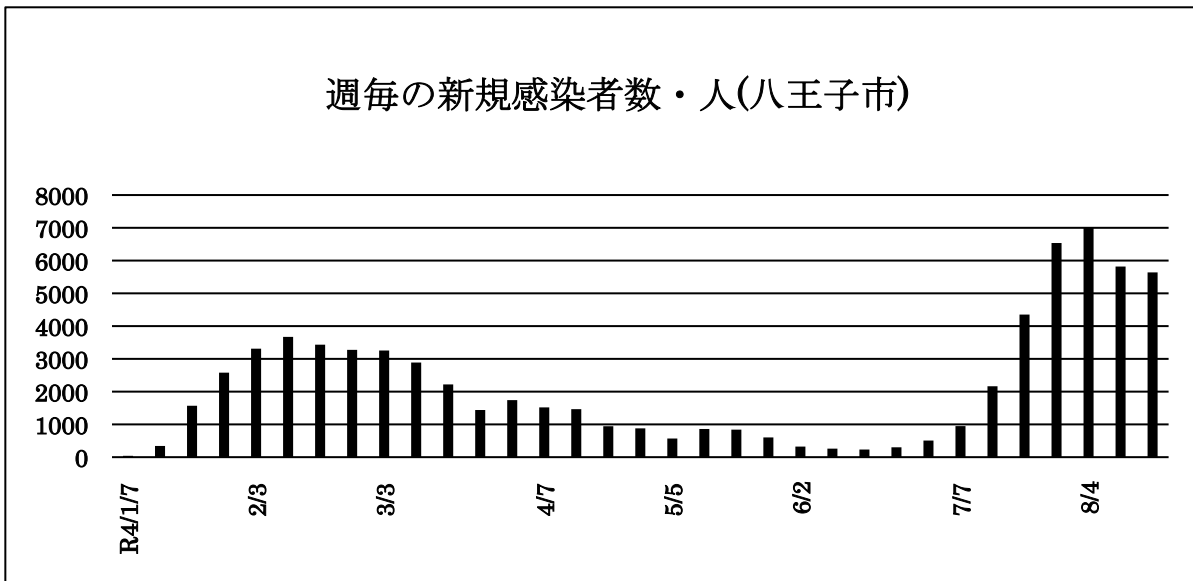

コロナ情報

8月18日現在 (グラフの感染者数は八王子市 HP より)

下表は8月12日より8月18日の1週間の新規感染者数を人口10万人当りに換算した人数 (感染者数は読売新聞より)

単位・人

八王子市	1,002	英国	61	タイ	20
東京都	1,213	ドイツ	343	ベトナム	20
日本	1,047	フランス	203	インドネシア	13
米国	217	オーストラリア	519	シンガポール	518
カナダ	73	インド	7	台湾	641
ブラジル	74	イスラエル	74	韓国	1,696