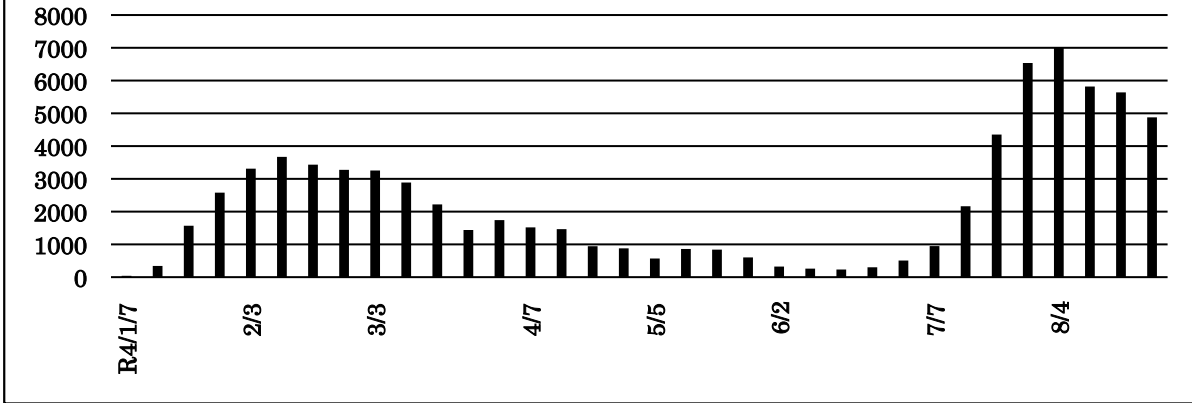

### 週毎の新規感染者数・人(八王子市)

8月25日現在

(感染者数は八王子市 HP より)