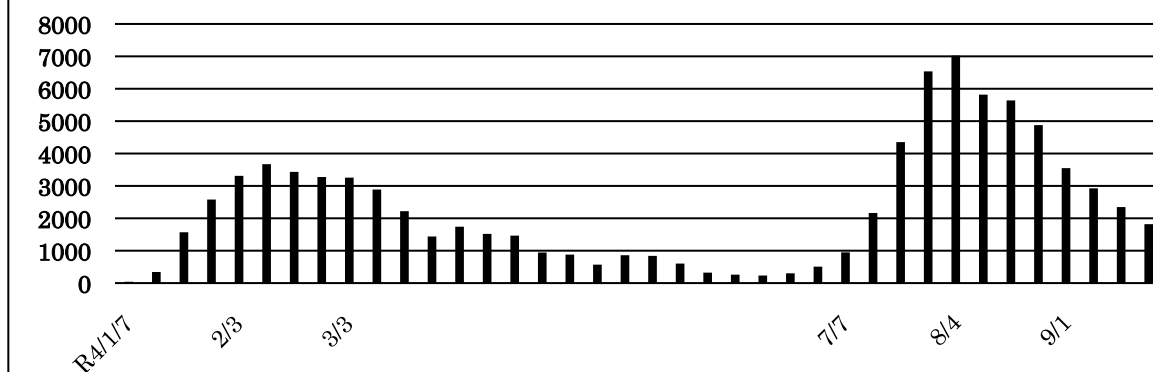

週毎の新規感染者数・人(八王子市)

日毎の新規感染者数(八王子市)

下表は人口千人当りの累計感染者数

単位 人

八王子市	173	英国	355	タイ	67
東京都	222	ドイツ	395	ベトナム	118
日本	166	フランス	541	インドネシア	24
米国	291	オーストラリア	396	シンガポール	331
カナダ	112	インド	32	台湾	286
ブラジル	163	イスラエル	505	韓国	474

八王子市 HP による新規感染者数の公表は 9 月 26 日で終了となるので、当該コロナ情報も 9 月 22 日を以て終了する。