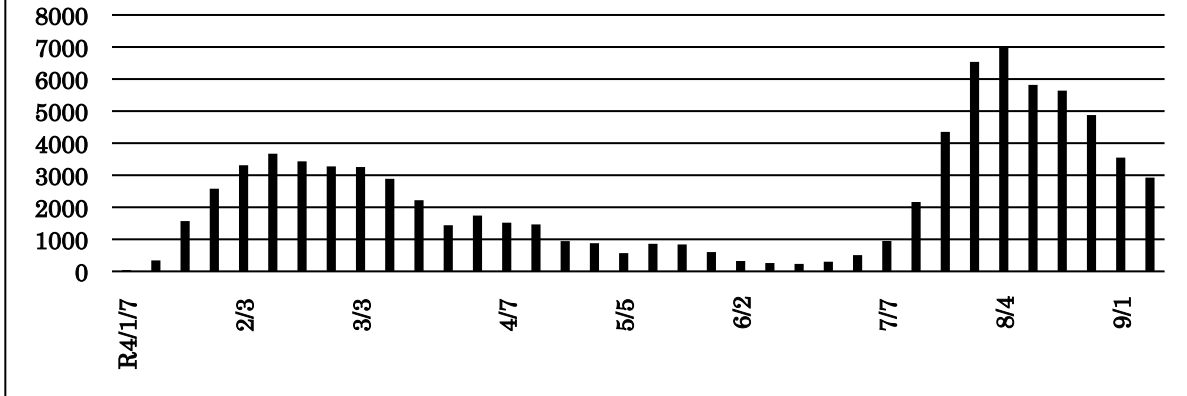

週毎の新規感染者数・人(八王子市)

2022年9月9日現在

(感染者数は八王子市HPより引用)